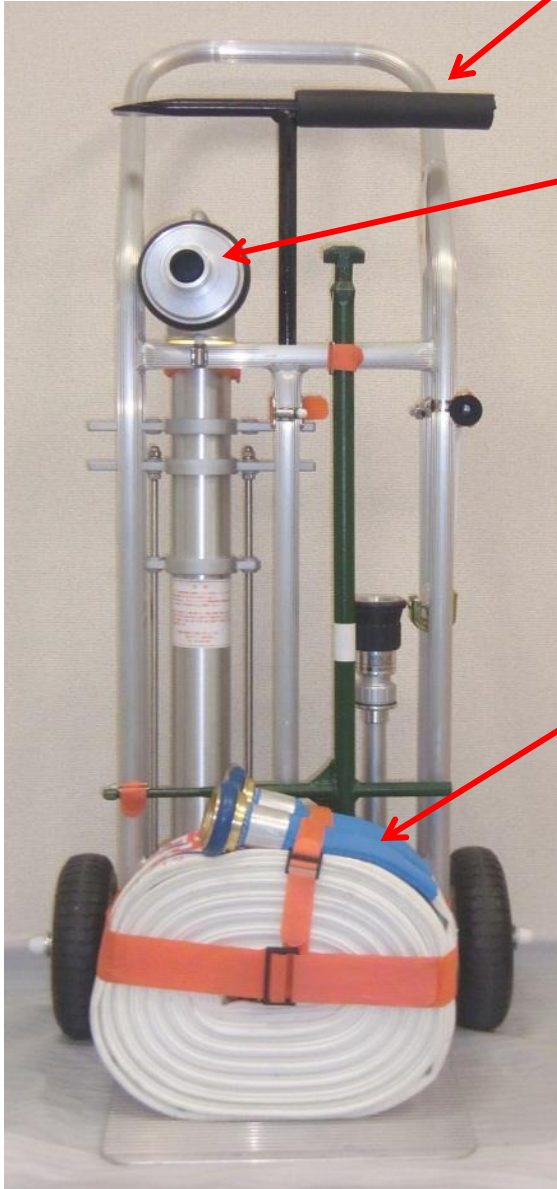

# スタンドパイプセッケー式(基本セッケー)

スピンドルドライバー

スタンドパイプ

媒介金具

消火栓キー

管鎗(かんそう)  
噴霧ノズル

消防ホース  
(40mm)

台車

参考:ホース4本仕様

東京物産株式会社