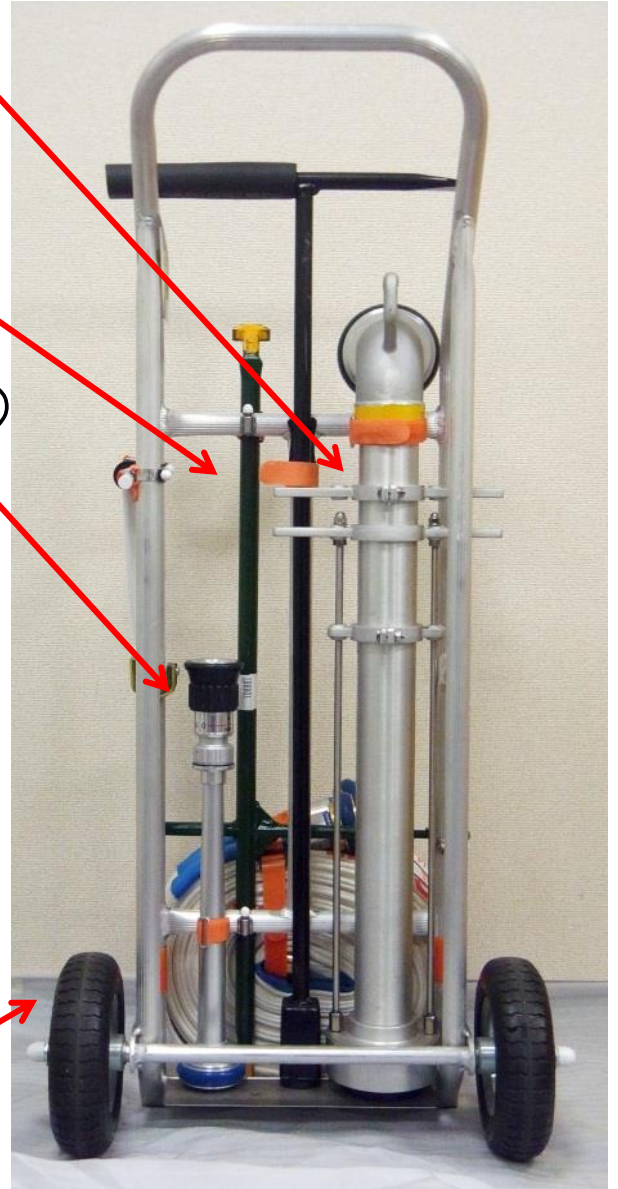

# スタンドパイプセッケー式(基本セッケー)

スピンドルドライバー

スタンドパイプ

媒介金具

消火栓キー

管鎗(かんそう)  
噴霧ノズル

消防ホース  
(40mm)

台車

参考:ホース4本仕様

東京物産株式会社